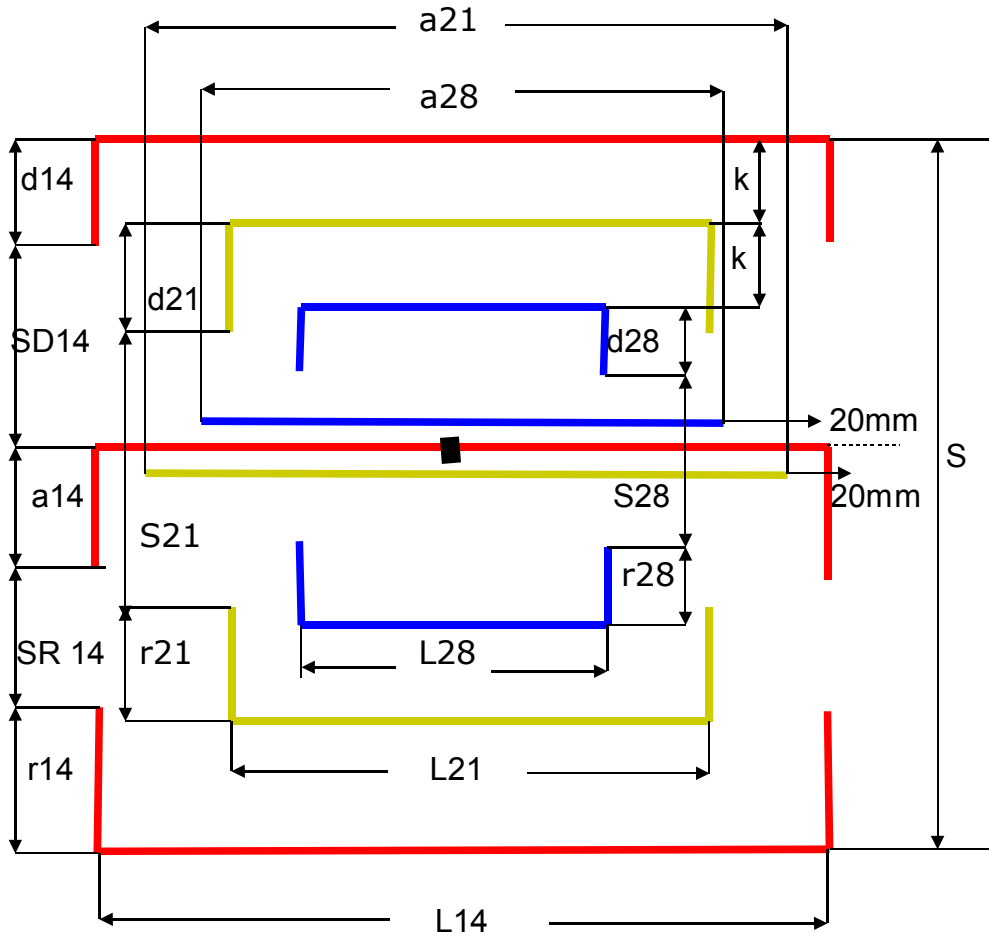

3 el MOXON,3b antenna YU1QT schematic diagram

DIMENZIJE:

L14 = 7.64m
 r14 = 1.46m
 a14 = 1.43m
 d14 = 1.06m
 SR14= 1.57m
 SD14= 2.12m

L21 = 5.05m
 r21 = 0.95m
 a21 = 6.60m
 d21 = 0.69m
 S21 = 3.39m
 k = 0.63m

L28 = 3.78m
 r28 = 0.70m
 a28 = 4.86m
 d28 = 0.53m
 S28 = 2.55m
 S = 7.64m